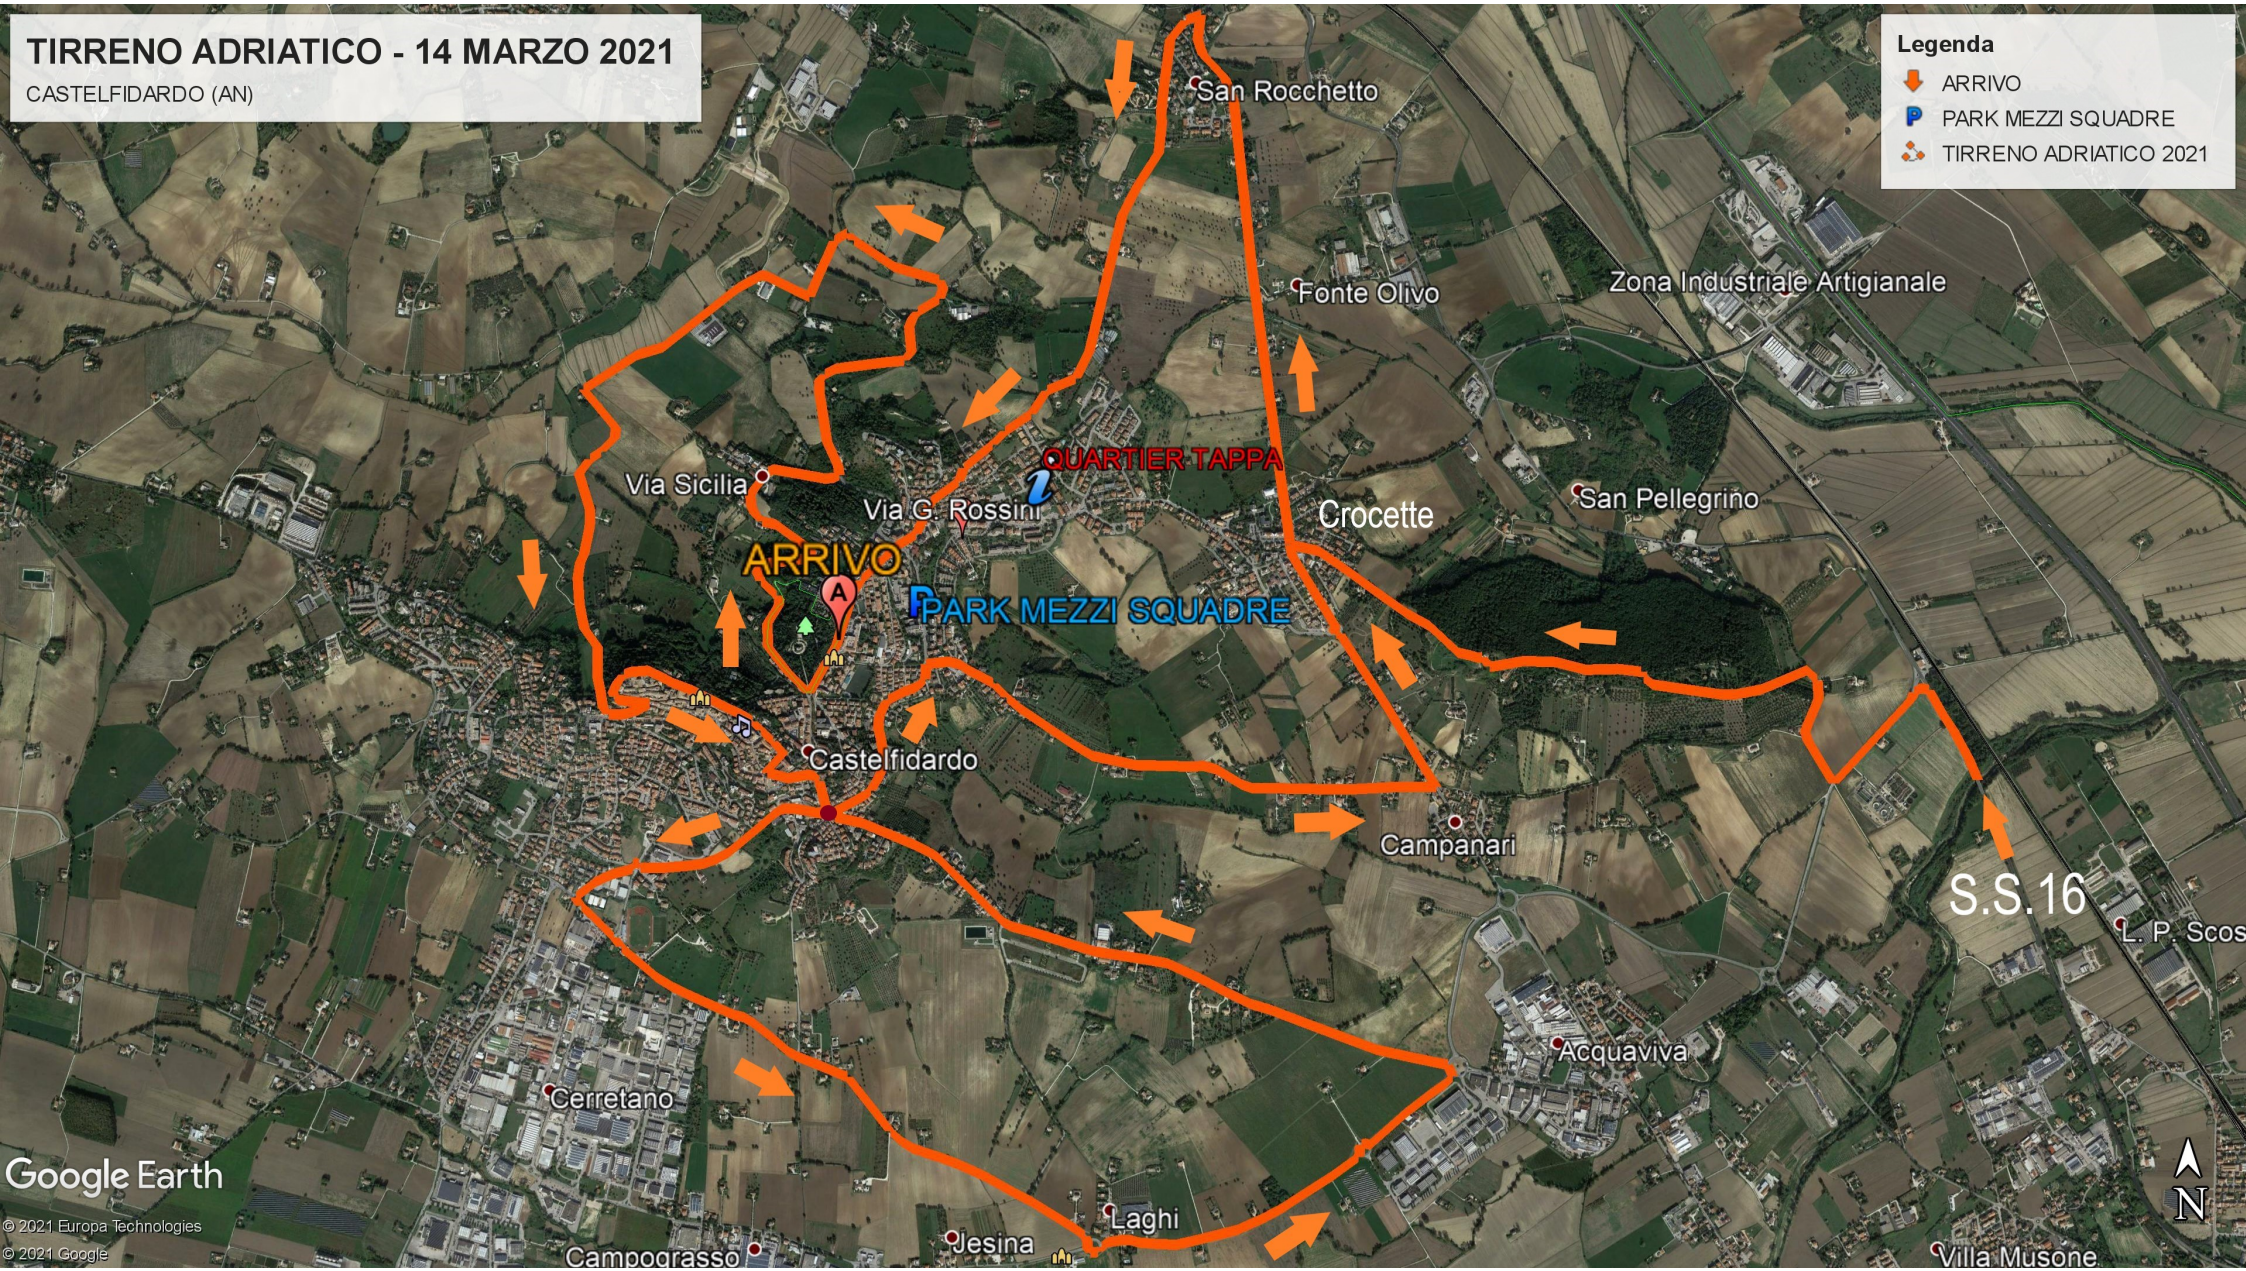

# TIRRENO ADRIATICO - 14 MARZO 2021

CASTELFIDARDO (AN)

**Legenda**

- ARRIVO
- PARK MEZZI SQUADRE
- TIRRENO ADRIATICO 2021

Google Earth

© 2021 Europa Technologies  
© 2021 Google